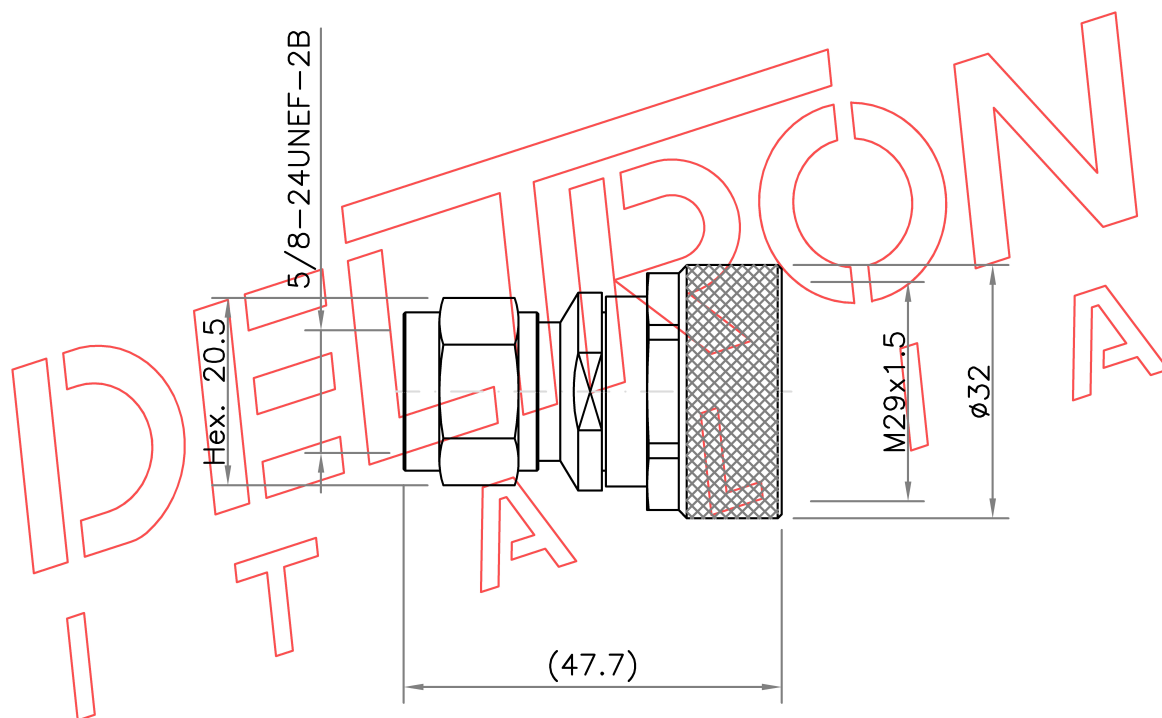

Codice - Code

DE304010

DELTRON
ITALIA SRL

Descrizione - Description

Adattatore 7/16 maschio - N maschio - 7/16 male - N male adapter

Materiale - Material

Corpo - Body

Ottone - Brass EN12164-CW614N

Contatto maschio - Male contact

Ottone - Brass EN12164-CW614N

Ghiera - Nut

Ottone - Brass EN12164-CW614N

Isolante - Insulator

PTFE - PTFE

Guarnizione - Gasket

Silicone - Silicon